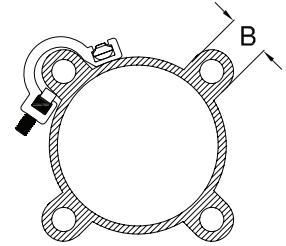

**PF**  
固定夹具

專用在米型缸 (ISO profile)  
用於固定LYD-31、LYD-32、LYD-35、LYD-65系列的磁性傳感器。

型號 \ 尺寸	A	B	C	適用米型缸缸徑
PF-1	12.1	10.4	25	φ32-φ40
PF-2	15.9	13.5	25	φ50-φ63
PF-3	16.3	15	25	φ80
PF-4	17.9	16	25	φ100
PF-5	19.7	18.7	25	φ125

備注：適用缸徑因各廠家規格有差異，仅提供參考

單位：mm  
材質：鋁合金

**DT**  
固定夹具

專用在拉桿缸 (Tie-Rod)  
用於固定LYD-31、LYD-32、LYD-35、LYD-65系列的磁性傳感器。

型號 \ 尺寸	A	B	C	適用拉桿缸缸徑
DT-1	7.9	22.4	25	φ32-φ63
DT-2	10.4	24.7	25	φ80
DT-3	15.1	29.7	25	φ100
DT-4	20.6	35.1	25	φ125

備注：適用缸徑因各廠家規格有差異，仅提供參考

單位：mm  
材質：鋁合金