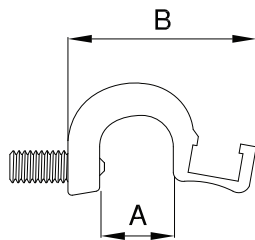

**PF**  
固定夹具

專用在米型缸 (ISO profile)  
用於固定LYD-31、LYD-32、LYD-35、LYD-65系列的磁性傳感器。

型號 \ 尺寸	A	B	C	適用米型缸缸徑
PF-1	12.1	10.4	25	φ32-φ40
PF-2	15.9	13.5	25	φ50-φ63
PF-3	16.3	15	25	φ80
PF-4	17.9	16	25	φ100
PF-5	19.7	18.7	25	φ125

備注：適用缸徑因各廠家規格有差異，仅提供參考

單位：mm  
材質：鋁合金

**DT**  
固定夹具

專用在拉桿缸 (Tie-Rod)  
用於固定LYD-31、LYD-32、LYD-35、LYD-65系列的磁性傳感器。

型號 \ 尺寸	A	B	C	適用拉桿缸缸徑
DT-1	7.9	22.4	25	φ32-φ63
DT-2	10.4	24.7	25	φ80
DT-3	15.1	29.7	25	φ100
DT-4	20.6	35.1	25	φ125

備注：適用缸徑因各廠家規格有差異，仅提供參考

單位：mm  
材質：鋁合金