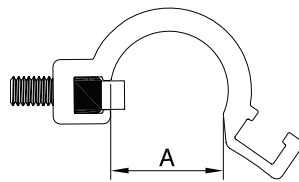

**PF**  
固定夹具

專用在米型缸 (ISO profile)  
用於固定LYD-31、LYD-32、LYD-35、LYD-65系列的磁性傳感器。

型號 \ 尺寸	A	B	C	適用米型缸缸徑
PF-1	12.1	10.4	25	φ32-φ40
PF-2	15.9	13.5	25	φ50-φ63
PF-3	16.3	15	25	φ80
PF-4	17.9	16	25	φ100
PF-5	19.7	18.7	25	φ125

備注：適用缸徑因各廠家規格有差異，仅提供參考

單位：mm  
材質：鋁合金

**DT**  
固定夹具

專用在拉桿缸 (Tie-Rod)  
用於固定LYD-31、LYD-32、LYD-35、LYD-65系列的磁性傳感器。

型號 \ 尺寸	A	B	C	適用拉桿缸缸徑
DT-1	7.9	22.4	25	φ32-φ63
DT-2	10.4	24.7	25	φ80
DT-3	15.1	29.7	25	φ100
DT-4	20.6	35.1	25	φ125

備注：適用缸徑因各廠家規格有差異，仅提供參考

單位：mm  
材質：鋁合金